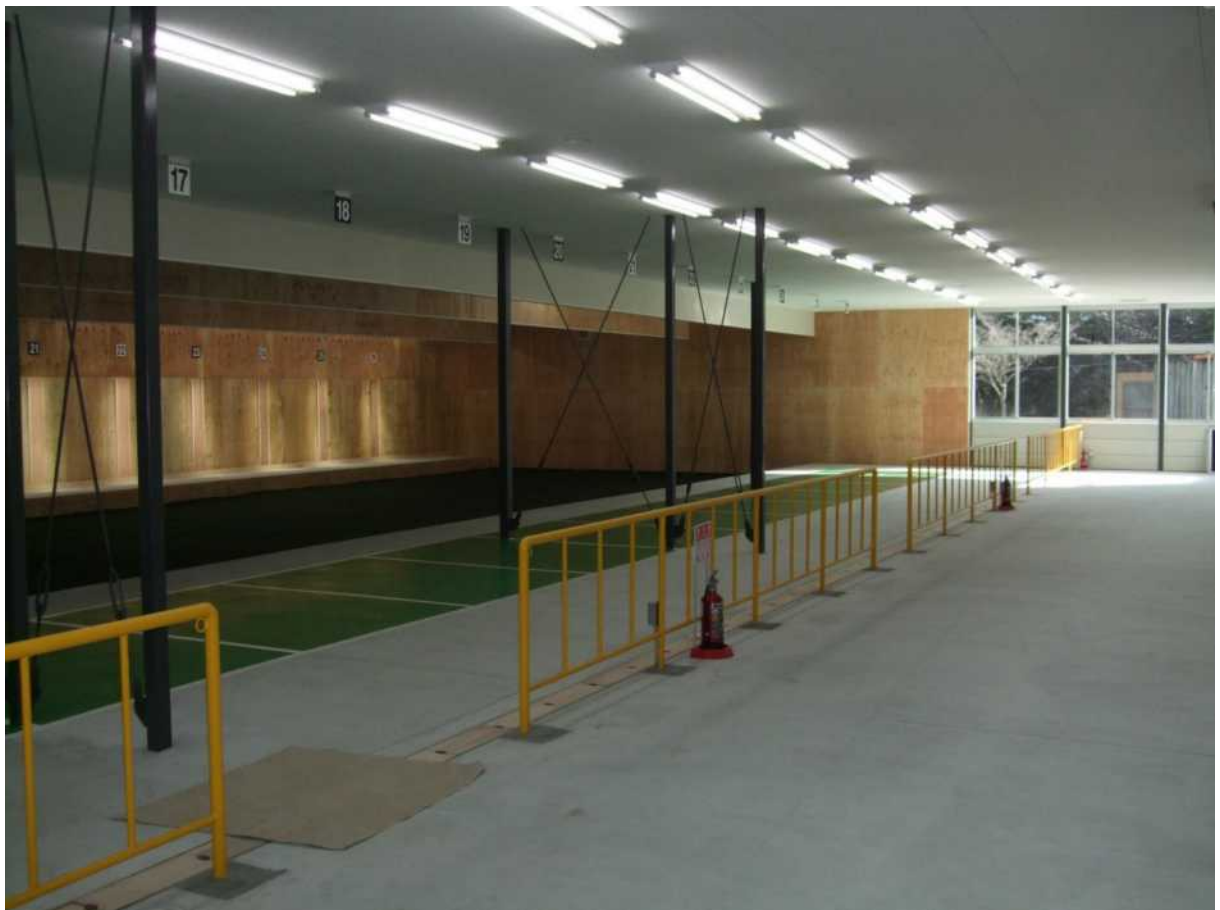

50m 射場西側

50m 射場南側

10m 射場

10m 射場

10m 射場後方 観客通路

10m-50m 射場間 観客通路上方

50m 射場（射座塗装中）

50m 射場（射座塗装中）